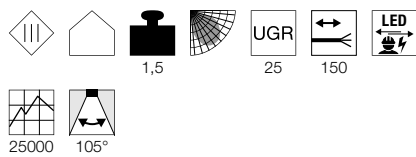

MEDO 40  
EL, FRAMELOOS

- Kleurtemperatuur (3000 K / 4000 K) instelbaar via schakelaar

Productspecificaties

700 mA | 28 W  
Materiaal: aluminium / polymethylmethacrylaat (PMMA)  
Inbouwmaten: D: 13 cm

Maattekening

Variant	Art. nr.	EUR
3100/3300 lm   3000/4000 K   CRI > 80		
□ wit	1001902	201,00

MEDO 60  
EL, FRAMELOOS

- Kleurtemperatuur (3000 K / 4000 K) instelbaar via schakelaar

Productspecificaties

1000 mA/1050 mA | 36 W  
Materiaal: aluminium / polymethylmethacrylaat (PMMA)  
Inbouwmaten: D: 16 cm