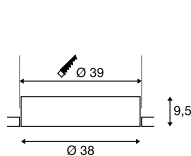

MEDO 40  
EL, FRAMELOOS

- Kleurtemperatuur (3000 K / 4000 K) instelbaar via schakelaar

Productspecificaties

700 mA | 28 W  
Materiaal: aluminium / polymethylmethacrylaat (PMMA)  
Inbouwmaten: D: 13 cm

Maattekening

Variant	Art. nr.	EUR
3100/3300 lm   3000/4000 K   CRI > 80		
□ wit	1001902	201,00

MEDO 60  
EL, FRAMELOOS

- Kleurtemperatuur (3000 K / 4000 K) instelbaar via schakelaar

Productspecificaties

1000 mA/1050 mA | 36 W  
Materiaal: aluminium / polymethylmethacrylaat (PMMA)  
Inbouwmaten: D: 16 cm