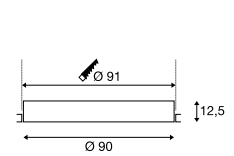

Maattekening

Aanwijzing

Open kabeleinde
Materiaaldikte montagevlak: 45 mm
Er zijn 2 Led-drivers nodig.
Driver excl.

Aanbevolen accessoires

- Led-driver 60 W | 1000 mA | incl. trekcontasting
  Art. nr. 1002422 | 75,00 EUR
- Led-driver 50 W | 1050 mA | 1-10 V / DALI dimbaar | incl. trekcontasting
  Art. nr. 1002425 | 85,00 EUR
- Led-driver 1000 mA | 40 W | dimbaar | incl. trekcontasting
  Art. nr. 1001115 | 75,00 EUR

Variant	Art. nr.	EUR
9550/10150 lm | 3000/4000 K | CRI > 80		
□ wit	1001904	949,00