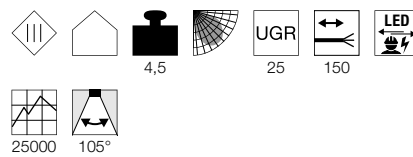

MEDO 40  
EL, FRAMELOOS

- Kleurtemperatuur (3000 K / 4000 K) instelbaar via schakelaar

Productspecificaties

700 mA | 28 W  
Materiaal: aluminium / polymethylmethacrylaat (PMMA)  
Inbouwmaten: D: 13 cm

Maattekening

Variant	Art. nr.	EUR
3100/3300 lm   3000/4000 K   CRI > 80		
□ wit	1001902	201,00

MEDO 60  
EL, FRAMELOOS

- Kleurtemperatuur (3000 K / 4000 K) instelbaar via schakelaar

Productspecificaties

1000 mA/1050 mA | 36 W  
Materiaal: aluminium / polymethylmethacrylaat (PMMA)  
Inbouwmaten: D: 16 cm