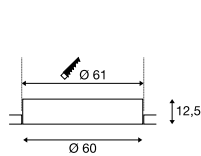

Maattekening

Aanwijzing

Open kabeleinde
Materiaaldikte montagevlak: 45 mm
Driver excl.

Aanbevolen accessoires

- Led-driver 60 W | 1000 mA | incl. trekcontasting
  Art. nr. 1002422 | 75,00 EUR
- Led-driver 50 W | 1050 mA | 1-10 V / DALI dimbaar | incl. trekcontasting
  Art. nr. 1002425 | 85,00 EUR
- Led-driver 1000 mA | 40 W | dimbaar | incl. trekcontasting
  Art. nr. 1001115 | 75,00 EUR

Variant	Art. nr.	EUR
4700/5000 lm | 3000/4000 K | CRI > 80		
□ wit	1001903	429,00