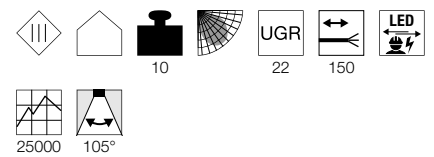

Variant	Art. nr.	EUR
4700/5000 lm   3000/4000 K   CRI > 80		
□ wit	1001903	429,00

MEDO 90  
EL, FRAMELOOS

- Kleurtemperatuur (3000 K / 4000 K) instelbaar via schakelaar

Productspecificaties

1000 mA/1050 mA | 2x36 W  
Materiaal: aluminium / polymethylmethacrylaat (PMMA)  
Inbouwmaten: D: 21 cm